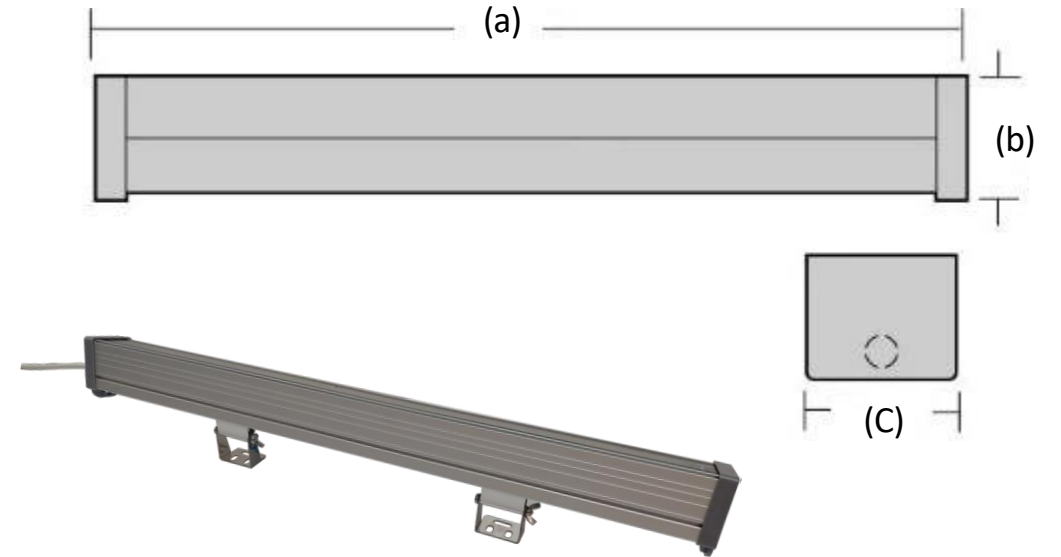

Optik ve Elektriksel Özellikler / Optic & Electrical Features

Çalışma Gerilimi ve Frekansı / Operating Voltage & Frequency	: 220V AC – 50-60Hz
Tüketim Gücü / Product Power	: 38 W
Armatür Işık Verimliliği / Luminaire Output Efficiency	: 120 Lm/W
Led Markası / Led Brand	: Osram
Armatür Işık Akı Şiddeti / Luminaire Output Flux	: 4650 Lm
Renk Geri Verim İndeksi / Colour Temperature	: 3000K / 4000K / 6500 K
Renk Geriverim İndeksi / Colour Rendering Index	: CRI <80
Led Sürücü Markası / Led Driver Brand	: Eaglerise

Diğer Özellikler / Other Features

Çalışma Sıcaklık Aralığı / Operating Temperatur	: -20°C ~ +60°C
Armatür Sınıfı / Product Class	: Sınıf 1 / Class 1
Güç Faktörü / Power Factor	: -
Maksimum Gerilim Dayanımı / Total Voltage Resistance	: -
Led Çalışma Ömrü / Led Working Life	: 50,000 Saat / 50,000 Hour
Led Sürücü Ömrü / Led Driver Life	: 50,000 Saat / 50,000 Hour
Standartlar / Standards	: EN 60598-2-5

Opsiyonel Özellikler / Optional Features

DIM Uyumluluğu / DIM Compatibility	: -
Acil Kit Uyumluluğu / Emergency Lightning Compatibility	: 3Saat / 3hours

LET-38ANR | LED ETANJ ARMATÜR