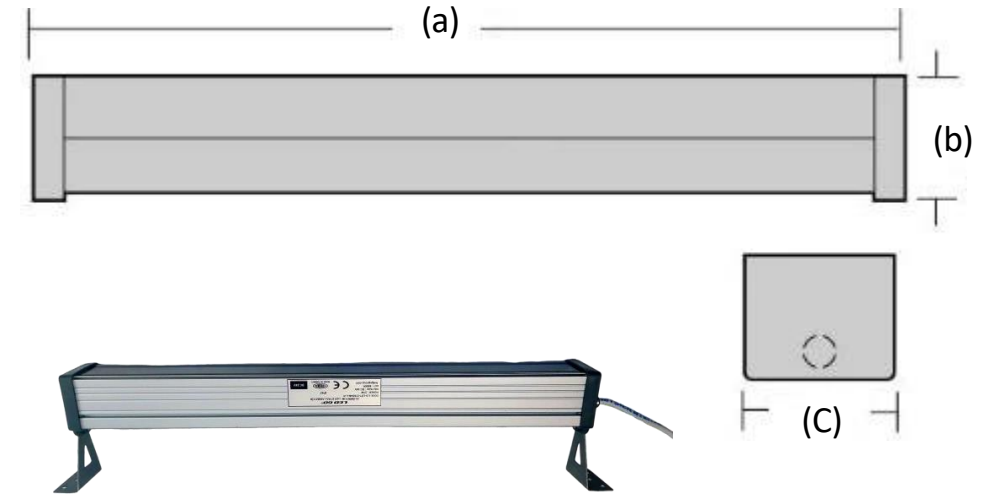

Optik ve Elektriksel Özellikler / Optic & Electrical Features

Çalışma Gerilimi ve Frekansı / Operating Voltage & Frequency	: 220V AC – 50-60Hz
Tüketim Gücü / Product Power	: 32 W
Armatür Işık Verimliliği / Luminaire Output Efficiency	: 120 Lm/W
Led Markası / Led Brand	: Osram
Armatür Işık Akı Şiddeti / Luminaire Output Flux	: 3840 Lm
Renk Geri Verim İndeksi / Colour Temperature	: 3000K / 4000K / 6500 K
Renk Geriverim İndeksi / Colour Rendering Index	: CRI <80
Led Sürücü Markası / Led Driver Brand	: Eaglerise

Diğer Özellikler / Other Features

Çalışma Sıcaklık Aralığı / Operating Temperatur	: -20°C ~ +60°C
Armatür Sınıfı / Product Class	: Sınıf 1 / Class 1
Güç Faktörü / Power Factor	: -
Maksimum Gerilim Dayanımı / Total Voltage Resistance	: -
Led Çalışma Ömrü / Led Working Life	: 50,000 Saat / 50,000 Hour
Led Sürücü Ömrü / Led Driver Life	: 50,000 Saat / 50,000 Hour
Standartlar / Standards	: EN 60598-2-5

Opsiyonel Özellikler / Optional Features

DIM Uyumluluğu / DIM Compatibility	: -
Acil Kit Uyumluluğu / Emergency Lightning Compatibility	: 3Saat / 3hours

LET-32ANL | LED ETANJ ARMATÜR