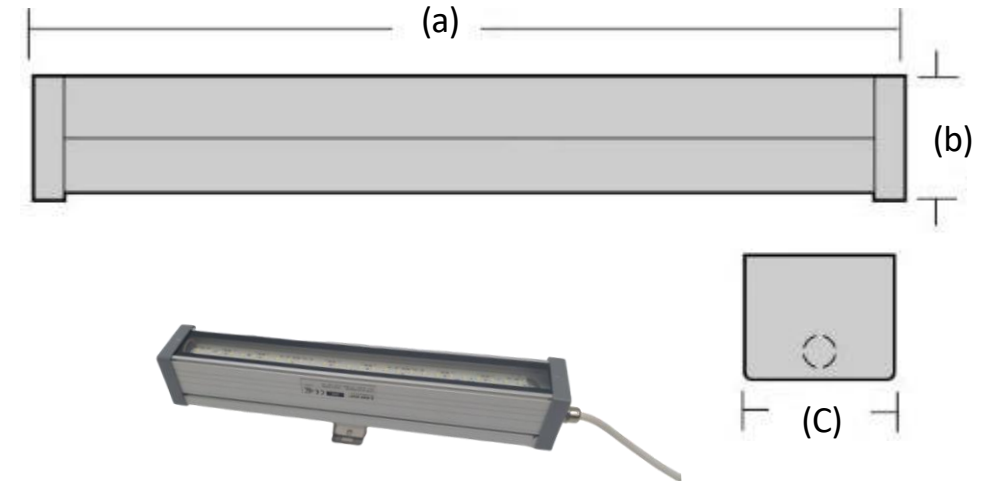

Optik ve Elektriksel Özellikler / Optic & Electrical Features

Çalışma Gerilimi ve Frekansı / Operating Voltage & Frequency	: 220V AC – 50-60Hz
Tüketim Gücü / Product Power	: 20 W
Armatür Işık Verimliliği / Luminaire Output Efficiency	: 120 Lm/W
Led Markası / Led Brand	: Osram
Armatür Işık Akı Şiddeti / Luminaire Output Flux	: 2400 Lm
Renk Geri Verim İndeksi / Colour Temperature	: 3000K / 4000K / 6500 K
Renk Geriverim İndeksi / Colour Rendering Index	: CRI <80
Led Sürücü Markası / Led Driver Brand	: Eaglerise

Diğer Özellikler / Other Features

Çalışma Sıcaklık Aralığı / Operating Temperatur	: -20°C ~ +60°C
Armatür Sınıfı / Product Class	: Sınıf 1 / Class 1
Güç Faktörü / Power Factor	: -
Maksimum Gerilim Dayanımı / Total Voltage Resistance	: -
Led Çalışma Ömrü / Led Working Life	: 50,000 Saat / 50,000 Hour
Led Sürücü Ömrü / Led Driver Life	: 50,000 Saat / 50,000 Hour
Standartlar / Standards	: EN 60598-2-5

Opsiyonel Özellikler / Optional Features

DIM Uyumluluğu / DIM Compatibility	: -
Acil Kit Uyumluluğu / Emergency Lightning Compatibility	: 3Saat / 3hours

LET-20ANR | LED ETANJ ARMATÜR