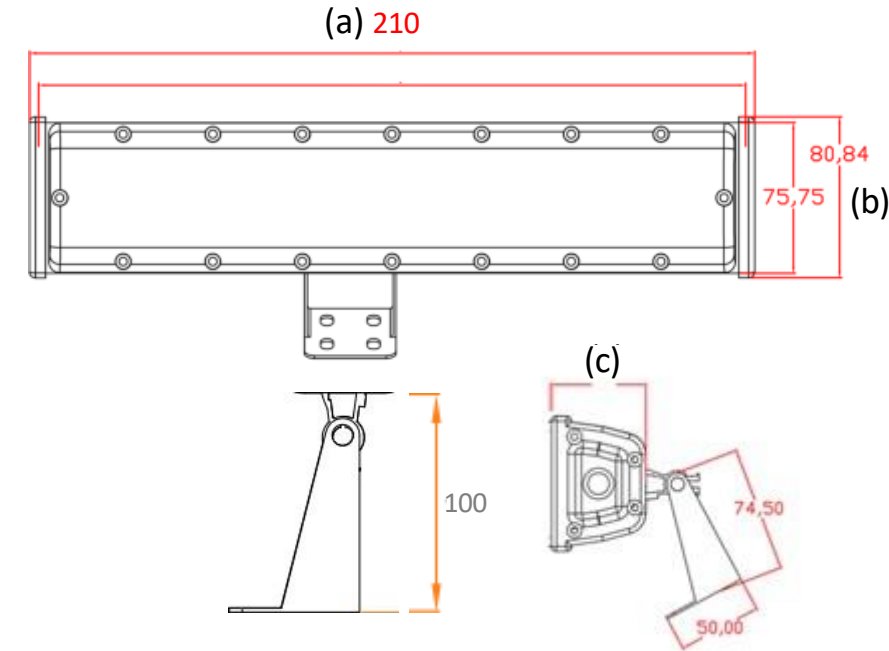

Montaj Tipi / Mounting Type

Kablo Rakor / Cable Gland

Kablo / Cable

: **Alüminyum Ekstrüzyon / Aluminium Extrusion**

: **Polikarbon (UV) Cam PMMA / Polycarbonate (UV) Glass PMMA**

: **Anodik Oksidasyon Eloksal / Anodic Oxidation Eloksal**

: **IP 67**

: **IK09**

: **Sıva Üstü / Surface Mounted**

: **PG7 Metal**

: **2x0,75mm² - 100cm**

Optik ve Elektriksel Özellikler / Optic & Electrical Features

Çalışma Gerilimi ve Frekansı / Operating Voltage & Frequency : **24V AC-DC - 50Hz (19~30 V)**

Tüketim Gücü / Product Power

: **64 W**

Armatür Işık Verimliliği / Luminaire Output Efficiency

: **140 Lm/W**

Led Markası / Led Brand

: **Samsung**

Armatür Işık Akı Şiddeti / Luminaire Output Flux

: **8960 Lm**

Renk Geri Verim İndeksi / Colour Temperature

: **3000K / 4000K / 5000K / 6500K**

Renk Geriverim İndeksi / Colour Rendering Index

: **CRI <80**

Led Sürücü Markası / Led Driver Brand

: **Meanwell**

Diğer Özellikler / Other Features

Çalışma Sıcaklık Aralığı / Operating Temperatur

: **-20°C ~ 50°C**

Armatür Sınıfı / Product Class

: **Sınıf 1 / Class 1**

Güç Faktörü / Power Factor

: **0,95**

Maksimum Gerilim Dayanımı / Total Voltage Resistance

: **-**

Led Çalışma Ömrü / Led Working Life

: **50,000 Saat / 50,000 Hour**

Led Sürücü Ömrü / Led Driver Life

: **80,000 Saat / 80,000 Hour**

Standartlar / Standards

: **EN 60598-2-5**

Opsiyonel Özellikler / Optional Features

DIM Uyumluluğu / DIM Compatibility

: **-**

Opsiyonel Aksesuar / Optional Accessory

: **Miknatis Aparatlı / With Magnet Apparatus**

24V

EPN-64-24V | LED PROJKTÖR

Kullanım Alanları / Areas Of Usage

Fabrikalar
Factories

Depo
Storages

Atölye
Workshop

Lojistik
Logistic

Kapalı Pazar Yeri
Grand Bazaar