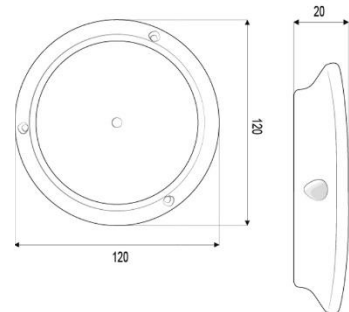

AQUA - 18W

Şeffaf Şık Tasarım

Yeni Görünümüyle AQUA Derinliklerdeki Işıltınızın Anahtarı

TEKNİK ÖZELLİKLER

Ağırlık	315 GR
Ölçüler	20 x 120mm
Gövde Malzemesi	polikarbon
Gövde Matkap Çapı	10 mm
Led Ömrü	20.000 Saat
Lens Açısı	35 Derece
Renk	MAVİ & BEYAZ & YEŞİL
Önerilen Aralık	80 cm - 100 cm
Kablo	2x0,75 Marine Kablo
Lümen	3000
Kullanım Alanları	Tekne, Yat
Çalışma Voltajı	10-30 V DC
Aydınlatıcı	SMD Power Led
Güç	18 W

AQUA tekne altı keşifleriniz için ideal bir aydınlatma çözümü sunar. 9 adet yüksek güçlü SMD Power LED ile donatılmış olan bu aydınlatma sistemi, sualtı dünyasını parlak bir şekilde aydınlatır.

18W güç tüketimiyle, 360 derece geniş bir ışık yayılımı sağlar, böylece tekne altını homojen bir şekilde aydınlatır. AQUA'nın en dikkat çeken özelliklerinden biri, kullanımı kolay ve çok yönlü olmasıdır. 10-30VDC aralığında çalışabilme özelliği, farklı tekne elektrik sistemlerine kolayca entegre olmasını sağlar.